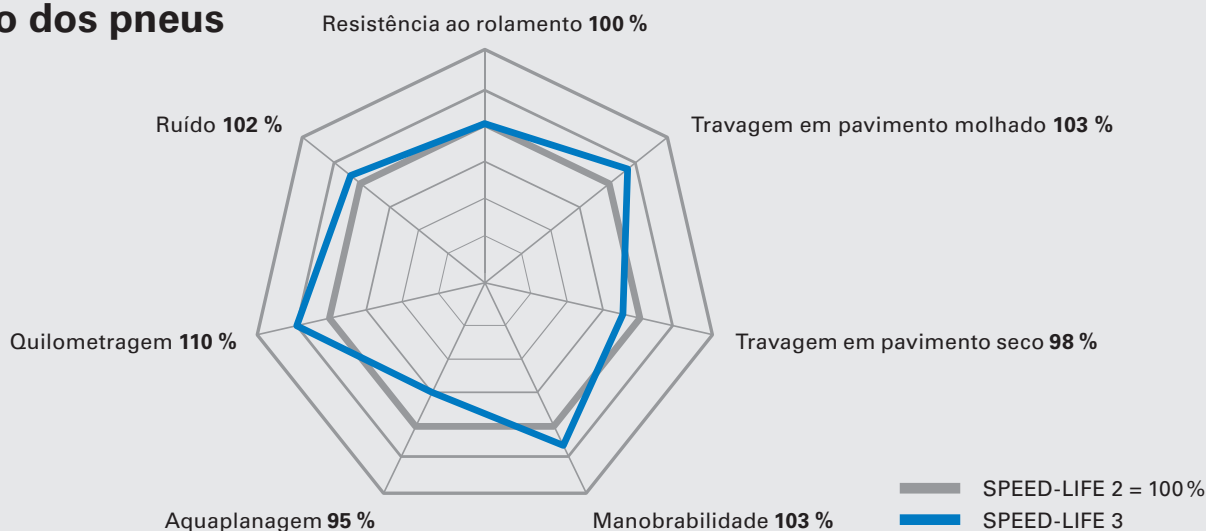

**Desgaste reduzido para uma quilometragem aumentada**

A estrutura de sulcos e blocos do piso proporcionam uma distribuição de pressão equilibrada sobre a área de contacto. Isso gera menos atrito e uma quilometragem aumentada.

**Melhores características de condução em superfícies molhadas para aumentar a segurança**

A geometria otimizada do piso, com sulcos centrais largos e lamelas extras, garantem uma melhor dispersão da água, maior aderência e, assim, mais controlo na direção e travagem em condições de pavimento molhado.

## Desempenho dos pneus